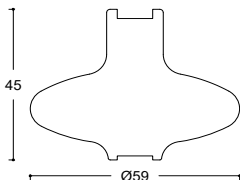

- *Fiche technique :*
- *Dimensions : Ø : 32cm / h : 24cm*
- *Matière : Bois*
- *Finition : vernis transparent mat*
- *Ampoule : LED E27*
- *Partie électrique : Douille et câble noire, la longueur du fil est de 80cm*

- Fiche technique :
  - Dimensions :  $\varnothing$  : 57 cm / h : 23cm
  - Matière : Bois
  - Finition : vernis transparent mat
  - Partie électrique : Douille et câble noire, la longueur du fil est de 80cm
  - Ampoule : LED E27

- *Fiche technique :*
- *Dimensions : Ø : 70cm / h : 20cm*
- *Matière : Bois*
- *Finition : vernis transparent mat*
- *Ampoule : E27*

*Prix de vente public : 285dt*

- *Fiche technique :*
- *Dimensions : Ø : 59cm / h : 45cm*
- *Matière : Bois*
- *Finition : vernis transparent mat*
- *Ampoule : E27*
- *Partie électrique : Douille et câble noire, la longueur du fil est de 80cm*