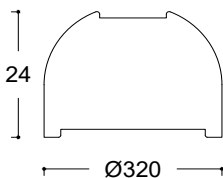

Prix de vente public : 125dt ht