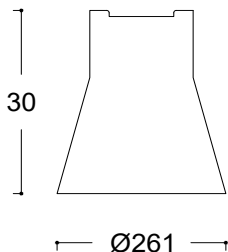

Prix de vente public : 165dt ht