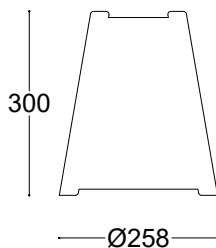

*NB : ce modèle existe en trois dimensions d'où la possibilité d'en créer des bouquets*

• **Fiche technique :**

- Dimensions : (Ø : 30cm / h : 28cm) ou (Ø : 25cm / h : 23cm) ou (Ø : 20cm / h : 19cm)

- Matière : Bois

- *Fiche technique :*
- *Dimensions : Ø : 35cm / h : 38cm*
- *Matière : Bois*
- *Finition : vernis transparent mat*
- *Ampoule : E27*

*Prix de vente public : 185dt ht*

- *Fiche technique :*
- *Dimensions : Ø : 30cm / h : 45cm*
- *Matière : Bois*
- *Finition : vernis transparent mat*
- *Ampoule : E27*

*Prix de vente public : 225dt ht*

- *Fiche technique :*
- *Dimensions : Ø : 35cm / h : 38cm*
- *Matière : Bois*
- *Finition : vernis transparent mat*
- *Ampoule : E27*

*Prix de vente public : 145dt ht*