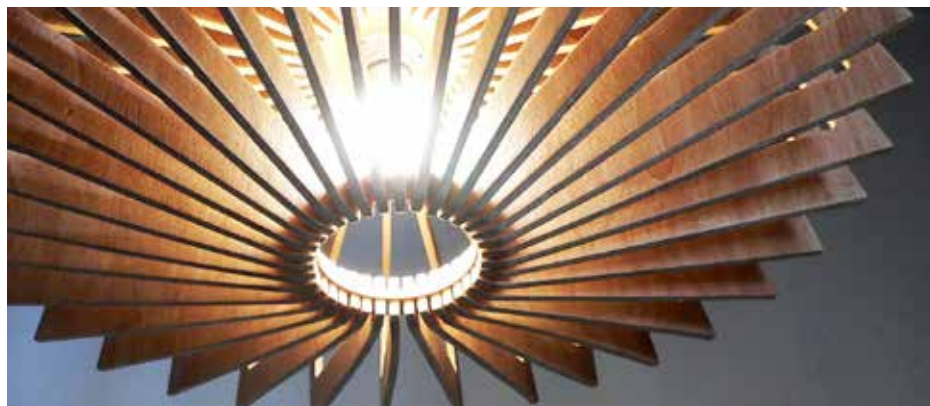

DIAMANTINA-P

DIAMANTINA-P est une lampe d'intérieur qui peut être suspendue dans différents espaces.

Ce luminaire contemporain et fait-main crée une ambiance chaleureuse et élégante à vos espaces. La lumière est dirigée vers le bas et s'échappe sur les côtés entre les lamelles.

- *Fiche technique :*
- *Dimensions : Ø : 70cm / h : 20cm*
- *Matière : Bois*
- *Finition : vernis transparent mat*
- *Ampoule : E27*

Prix de vente public : 285dt