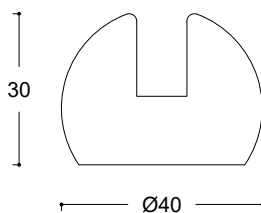

• *Fiche technique :*

- *Dimensions : (Ø : 18cm / h : 23cm)*
- *Matière : Bois*
- *Finition : naturelle vernie mat*
- *Ampoule : LED E27*
- *Partie électrique : Douille et câble noire, la longueur du fil est de 80cm*

• *Fiche technique :*

- *Dimensions : (Ø : 18cm / h : 36cm)*
- *Matière : Bois*
- *Finition : naturelle vernie mat*
- *Ampoule : LED E27*
- *Partie électrique : Douille et câble noire, la longueur du fil est de 80cm*

*NB : ce modèle existe en trois dimensions d'où la possibilité d'en créer des bouquets*

• **Fiche technique :**

- Dimensions : (Ø : 30cm / h : 28cm) ou (Ø : 25cm / h : 23cm) ou (Ø : 20cm / h : 19cm)

- Matière : Bois

*Prix de distributeur : 225dt ht*

• Fiche technique :

- Dimensions :  $\varnothing$  : 40cm / h : 30cm
- Matière : Bois
- Finition : naturelle vernie mat
- Ampoule : LED E27
- Partie électrique : Douille et câble noire, la longueur du fil est de 80cm