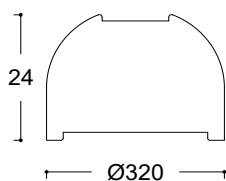

BOOLdemi

BOOLmini est une lampe d'intérieur qui peut être suspendue dans différents espaces.

NB : Ce modèle est disponible sous deux différentes finitions, naturel ou teinté acajou.

- *Fiche technique :*
- *Dimensions : $\varnothing$: 32cm / h : 24cm*
- *Matière : Bois*
- *Finition : vernis transparent mat*
- *Ampoule : LED E27*
- *Partie électrique : Douille et câble noire, la longueur du fil est de 80cm*

Prix de vente public : 95dt ht