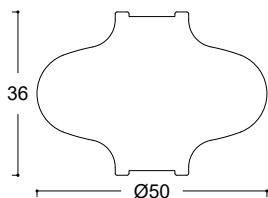

- *Fiche technique :*
- *Dimensions : Ø : 26cm / h : 30cm*
- *Matière : Bois*
- *Finition : vernis transparent mat*
- *Ampoule : LED E27*
- *Partie électrique : Douille et câble noire, la longueur du fil est de 80cm*

- Fiche technique :
  - Dimensions :  $\varnothing$  : 57 cm / h : 23cm
  - Matière : Bois
  - Finition : vernis transparent mat
  - Partie électrique : Douille et câble noire, la longueur du fil est de 80cm
  - Ampoule : LED E27

- *Fiche technique :*
- *Dimensions : Ø : 59cm / h : 45cm*
- *Matière : Bois*
- *Finition : vernis transparent mat*
- *Ampoule : E27*
- *Partie électrique : Douille et câble noire, la longueur du fil est de 80cm*

*Prix de vente public : 285dt ht*

• *Fiche technique :*

- Dimensions :  $\varnothing$  : 50cm / h : 36cm
- Matière : Bois
- Finition : naturelle vernie mat
- Ampoule : LED E27
- Partie électrique : Douille et câble noire, la longueur du fil est de 80cm