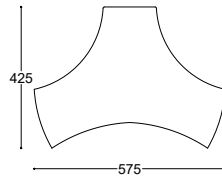

Fiche technique :

- Dimensions : Ø : 36cm / h : 39cm
- Matière : Bois
- Finition : naturelle vernie mat
- Ampoule : LED E27
- Partie électrique : Douille et câble noire, la longueur du fil est de 80cm

Prix de vente public : 225dt ht

- *Fiche technique :*
- *Dimensions : Ø : 59cm / h : 45cm*
- *Matière : Bois*
- *Finition : vernis transparent mat*
- *Ampoule : E27*
- *Partie électrique : Douille et câble noire, la longueur du fil est de 80cm*

*Prix de vente public : 285dt ht*

• *Fiche technique :*

- Dimensions :  $\varnothing$  : 50cm / h : 36cm
- Matière : Bois
- Finition : naturelle vernie mat
- Ampoule : LED E27
- Partie électrique : Douille et câble noire, la longueur du fil est de 80cm

- *Fiche technique :*
- *Dimensions : Ø : 57cm / h : 42cm*
- *Matière : Bois*
- *Finition : vernis transparent mat*
- *Ampoule : E27*
- *Partie électrique : Douille et câble noire, la longueur du fil est de 80cm*