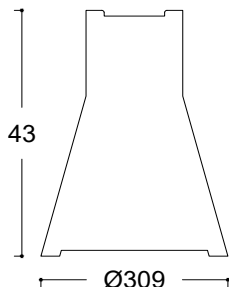

TRAP ©

TRAP est une lampe d'intérieur qui peut être suspendue dans différents espaces. Ce luminaire contemporain et fait-main crée une ambiance chaleureuse et élégante à vos espaces. La lumière est dirigée vers le bas et s'échappe sur les côtés entre les lamelles.

- *Fiche technique :*
- *Dimensions : Ø : 30cm / h : 43cm*
- *Matière : Bois*
- *Finition : vernis transparent mat*
- *Ampoule : LED E27*
- *Partie électrique : Douille et câble noire, la longueur du fil est de 80cm*

Prix de vente public : 195dt ht