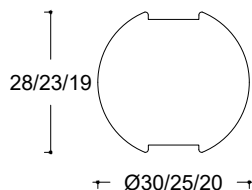

• *Fiche technique :*

- *Dimensions : (Ø : 18cm / h : 23cm)*
- *Matière : Bois*
- *Finition : naturelle vernie mat*
- *Ampoule : LED E27*
- *Partie électrique : Douille et câble noire, la longueur du fil est de 80cm*

• *Fiche technique :*

- *Dimensions : (Ø : 18cm / h : 36cm)*
- *Matière : Bois*
- *Finition : naturelle vernie mat*
- *Ampoule : LED E27*
- *Partie électrique : Douille et câble noire, la longueur du fil est de 80cm*

*NB : ce modèle existe en trois dimensions d'où la possibilité d'en créer des bouquets*

• **Fiche technique :**

- Dimensions : (Ø : 30cm / h : 28cm) ou (Ø : 25cm / h : 23cm) ou (Ø : 20cm / h : 19cm)

- Matière : Bois