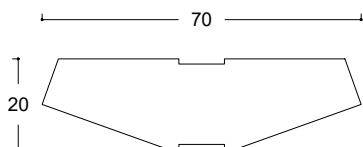

- *Fiche technique :*
- *Dimensions : Ø : 70cm / h : 20cm*
- *Matière : Bois*
- *Finition : vernis transparent mat*
- *Ampoule : E27*

*Prix de vente public : 285dt*