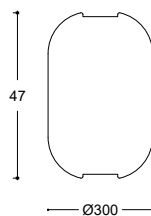

• *Fiche technique :*

- *Dimensions : (Ø : 18cm / h : 36cm)*
- *Matière : Bois*
- *Finition : naturelle vernie mat*
- *Ampoule : LED E27*
- *Partie électrique : Douille et câble noire, la longueur du fil est de 80cm*

*NB : ce modèle existe en trois dimensions d'où la possibilité d'en créer des bouquets*

• **Fiche technique :**

- Dimensions : (Ø : 30cm / h : 28cm) ou (Ø : 25cm / h : 23cm) ou (Ø : 20cm / h : 19cm)

- Matière : Bois

*Prix de distributeur : 225dt ht*

• Fiche technique :

- Dimensions :  $\varnothing$  : 40cm / h : 30cm
- Matière : Bois
- Finition : naturelle vernie mat
- Ampoule : LED E27
- Partie électrique : Douille et câble noire, la longueur du fil est de 80cm

*Prix de vente public : 285dt ht*

- *Fiche technique :*
  - Dimensions :  $\varnothing$  : 30cm / h : 47cm
  - Matière : Bois
  - Finition : naturelle vernie mat
  - Ampoule : LED E27
  - Partie électrique : Douille et câble noire, la longueur du fil est de 80cm