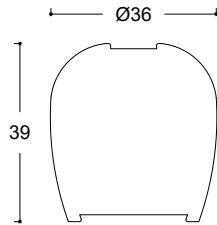

*NB : ce modèle existe en trois dimensions d'où la possibilité d'en créer des bouquets*

• **Fiche technique :**

- Dimensions : (Ø : 30cm / h : 28cm) ou (Ø : 25cm / h : 23cm) ou (Ø : 20cm / h : 19cm)

- Matière : Bois

- *Fiche technique :*
- *Dimensions : Ø : 35cm / h : 38cm*
- *Matière : Bois*
- *Finition : vernis transparent mat*
- *Ampoule : E27*

*Prix de vente public : 145dt ht*

• Fiche technique :

- Dimensions : Ø : 40cm / h : 31cm
- Matière : Bois
- Finition : naturelle vernie mat
- Ampoule : LED E27
- Partie électrique : Douille et câble noire, la longueur du fil est de 80cm

Fiche technique :

- Dimensions : Ø : 36cm / h : 39cm
- Matière : Bois
- Finition : naturelle vernie mat
- Ampoule : LED E27
- Partie électrique : Douille et câble noire, la longueur du fil est de 80cm

Prix de vente public : 225dt ht