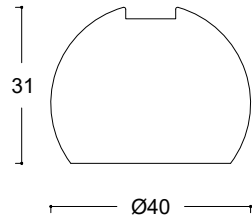

*NB : ce modèle existe en trois dimensions d'où la possibilité d'en créer des bouquets*

• **Fiche technique :**

- Dimensions : (Ø : 30cm / h : 28cm) ou (Ø : 25cm / h : 23cm) ou (Ø : 20cm / h : 19cm)

- Matière : Bois

- *Fiche technique :*
- *Dimensions : Ø : 30cm / h : 45cm*
- *Matière : Bois*
- *Finition : vernis transparent mat*
- *Ampoule : E27*

*Prix de vente public : 225dt ht*

- *Fiche technique :*
- *Dimensions : Ø : 35cm / h : 38cm*
- *Matière : Bois*
- *Finition : vernis transparent mat*
- *Ampoule : E27*

*Prix de vente public : 145dt ht*

• Fiche technique :

- Dimensions : Ø : 40cm / h : 31cm
- Matière : Bois
- Finition : naturelle vernie mat
- Ampoule : LED E27
- Partie électrique : Douille et câble noire, la longueur du fil est de 80cm